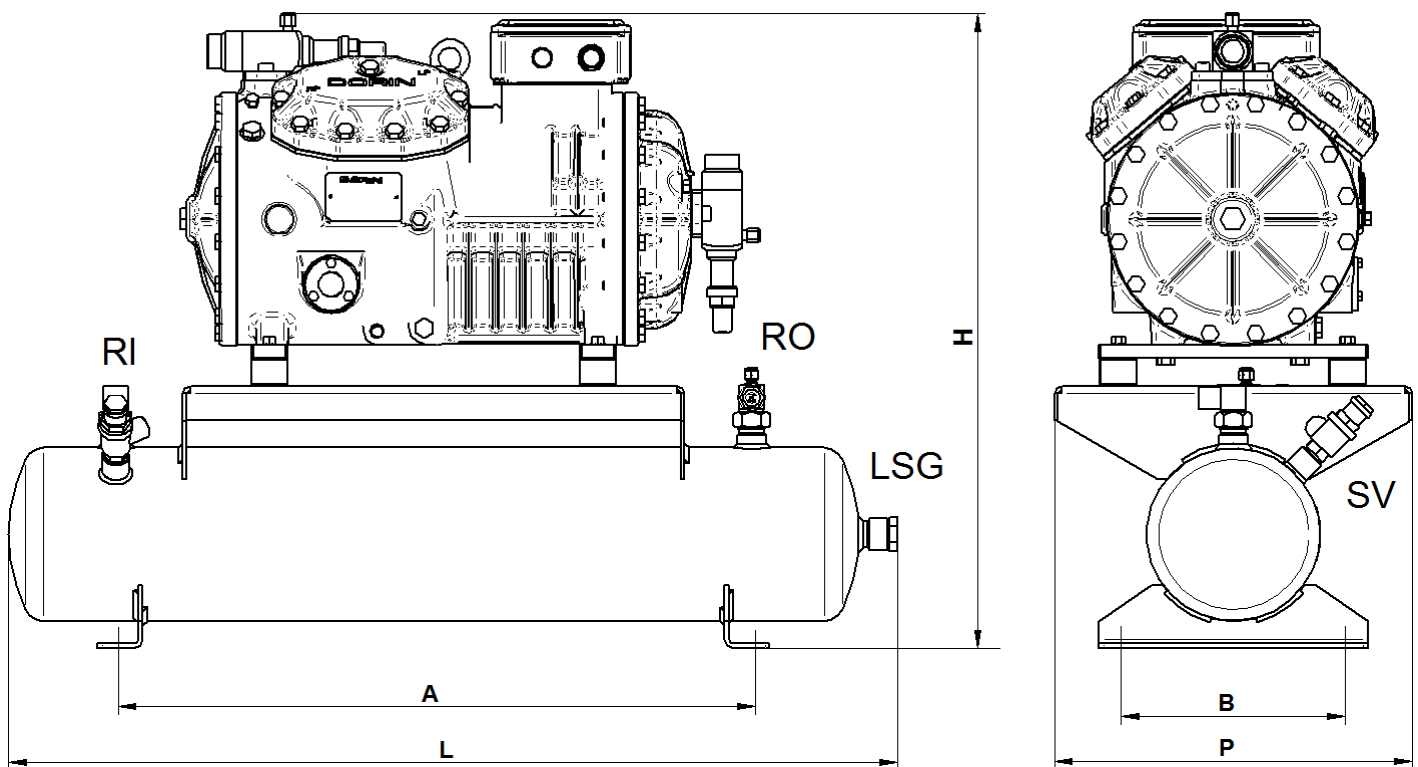

OFFICINE MARIO DORIN SINCE 1918
DORIN[®]
INNOVATION

RU
SERIES

2015

REMOTE CONDENSING UNITS
UNITÀ DI CONDENSAZIONE REMOTA
UNITÉS DE CONDENSATION SEPARÉS
VERDICHTERSÄTZE MIT SAMMLER

La nuova serie di unità remote RU è costituita da compressore semiermetico completo di rubinetti e carica olio, montato su ricevitore di liquido orizzontale, progettato in accordo alla Direttiva PED e dotato di marchio CE, con valvola di sicurezza tarata a 30 bar. Per ottenere la capacità frigorifera fare riferimento al catalogo dei motocompressori.

The new remote units range is equipped with semi-hermetic compressor complete with shutoff valve and oil charge, installed on horizontal liquid receiver, designed according to PED Directive and fitted with CE marking, with safety valve calibrated at 30 bar. To obtain the refrigerating capacity please refer to the catalog of motor-compressors.

La nouvelle gamme de groupes de condensation séparé est équipé de compresseur semi-hermétique avec vannes et charge d'huile, monté sur un réservoir de liquide horizontale, projeté en accord à la norme PED avec le marque CE, avec soupape de sûreté étalonée à 30 bar. Pour obtenir la capacité frigorifique se référer au catalogue de moto-compresseurs.

Die neue Reihe von Remote-Einheiten RU mit Kolbenverdichter mit Ventile und Öl, auf horizontale Flüssigkeit Empfänger, die nach PED-Richtlinie und mit CE-Zeichen, mit Sicherheitsventil kalibriert auf 30 bar. Um die Kühlleistung zu dem Katalog von Verdichter finden.